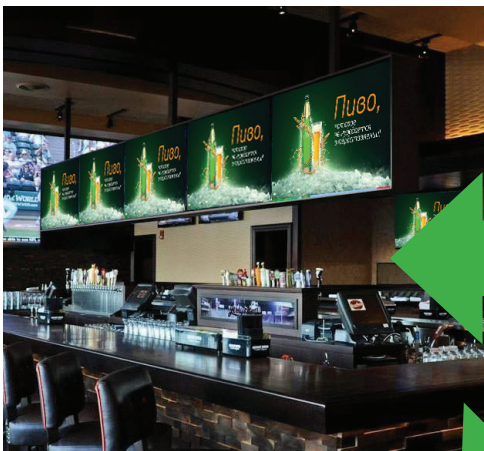

КАК ЭТО РАБОТАЕТ

С WILDRED DS

ЧТО НУЖНО СДЕЛАТЬ
ДЛЯ ЗАПУСКА ВИДЕОРОЛИКА?

**ВСЕГО ОДНО ДЕЙСТВИЕ
ВМЕСТО ОДИННАДЦАТИ!**

» Сотрудник из центрального офиса централизованно в окне браузера через личный кабинет загружает видеоролики, создает плейлисты и настраивает расписание их показа сразу для ВСЕХ ТВ