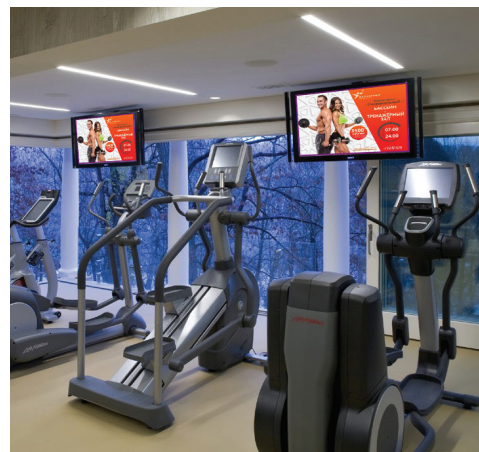

КАК ЭТО УСТРОЕНО